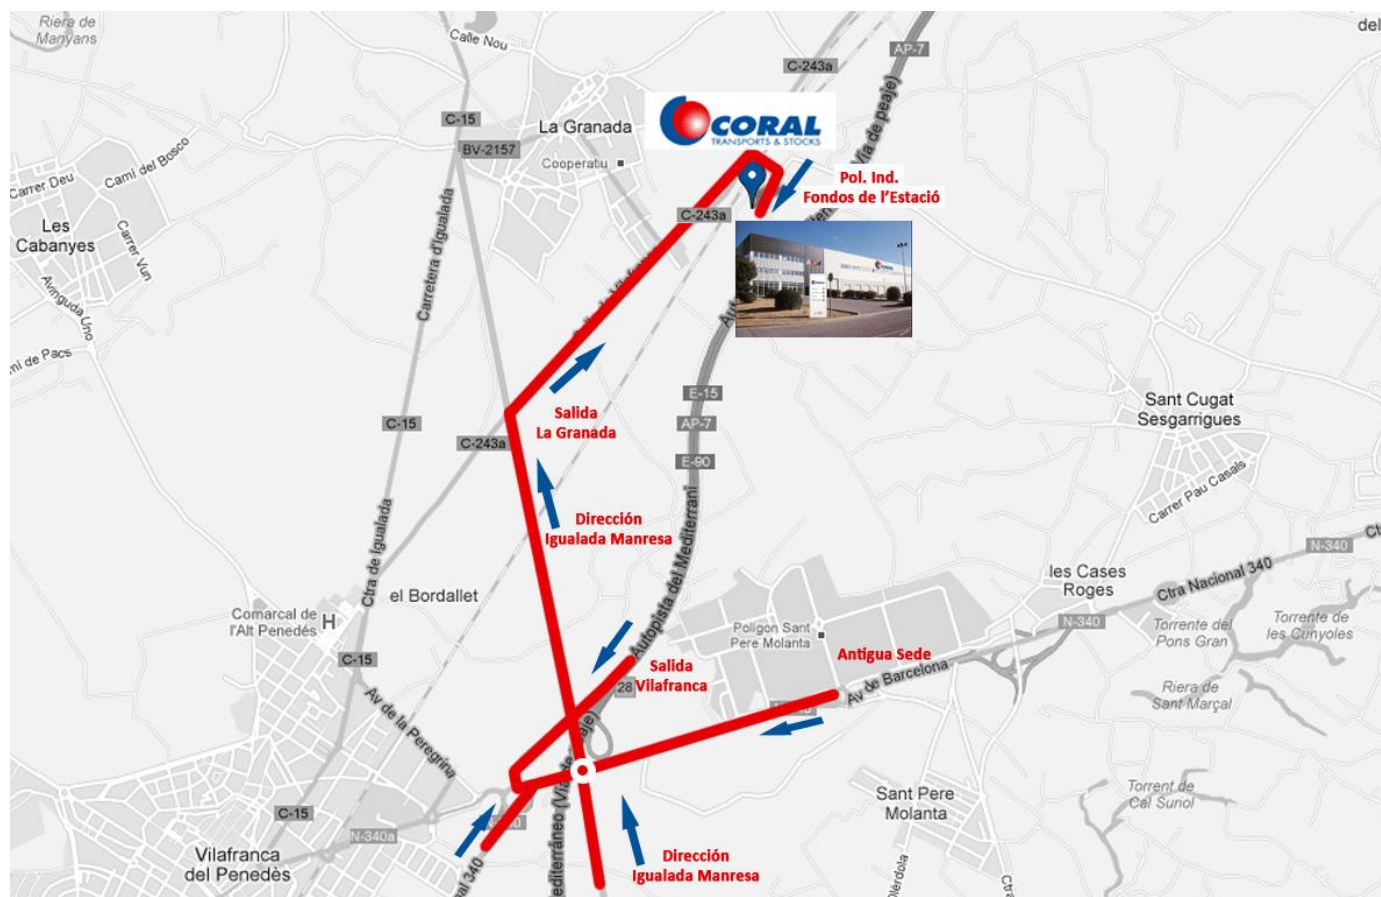

Cómo llegar a las nuevas instalaciones

Desde Barcelona:

AP7 (salida 28) → N340/ Vilafranca del Penedès Nord → C15 Dirección Igualada → Salida La Granada del Penedès

Desde Tarragona:

AP7 (salida 30) –N340/ Dirección Vilafranca del Penedès → C15 Dirección Igualada → Salida La Granada del Penedès

Desde Vilanova i la Geltrú:

C15 Dirección Igualada → Salida La Granada del Penedès

Desde Manresa:

C15 Dirección Vilafranca del Penedès → Salida La Granada del Penedès

Coral Transports & Stocks, S.L.

www.coraltransports.com
info@coraltransports.com
T. 902 11 77 00

C/ Garraf - Parcel·la 2, naus 2A / 2B
Polígon Industrial Fondos de l'Estació
08792 La Granada del Penedès – Barcelona (Spain)