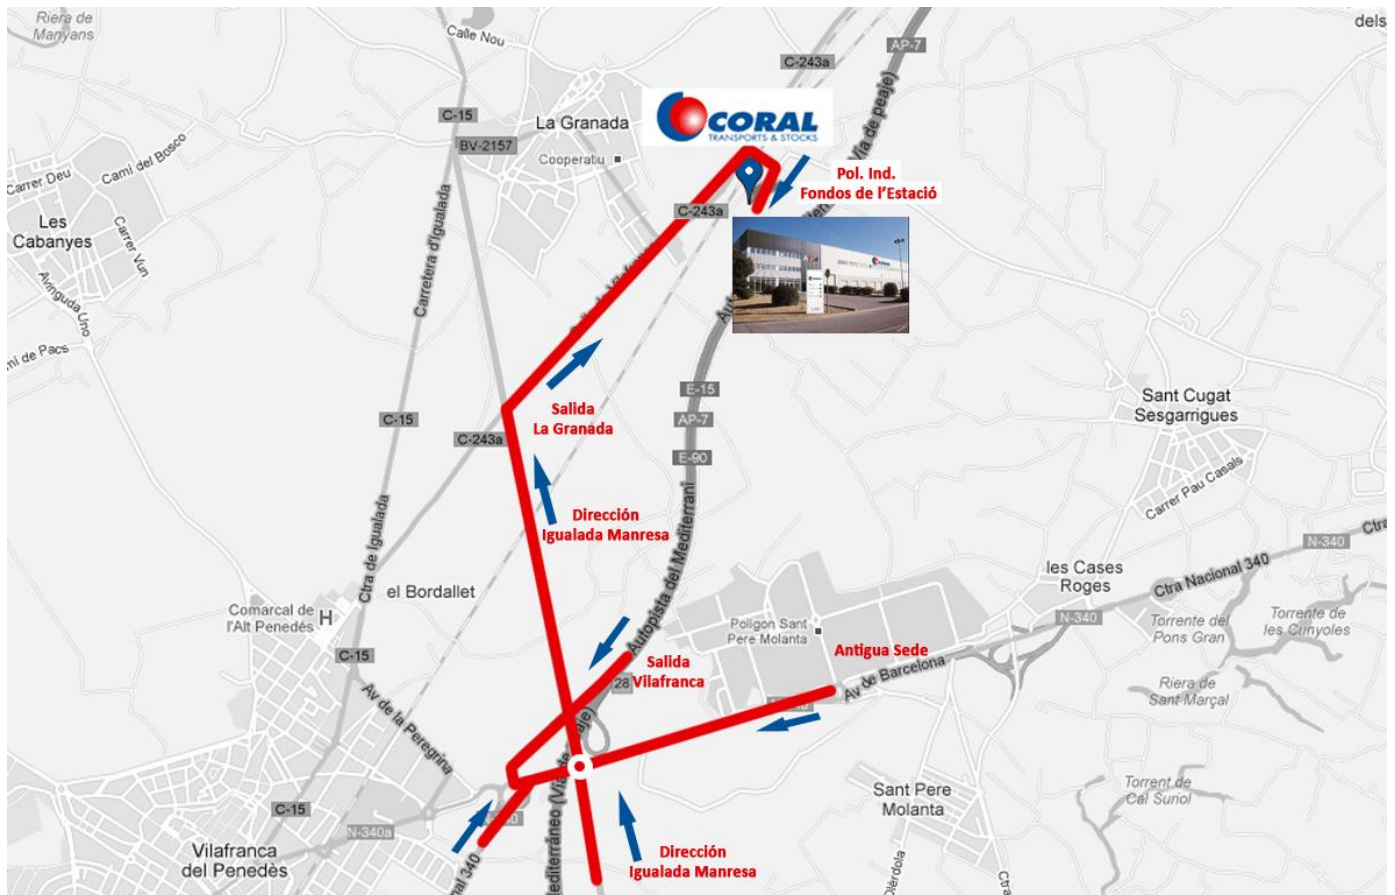

# Cómo llegar a las nuevas instalaciones

## Desde Barcelona:

AP7 (salida 28) → N340/ Vilafranca del Penedès Nord → C15 Direcció Igualada → Salida La Granada del Penedès

## Desde Tarragona:

AP7 (salida 30) –N340/ Direcció Vilafranca del Penedès → C15 Direcció Igualada → Salida La Granada del Penedès

## Desde Vilanova i la Geltrú:

C15 Direcció Igualada → Salida La Granada del Penedès